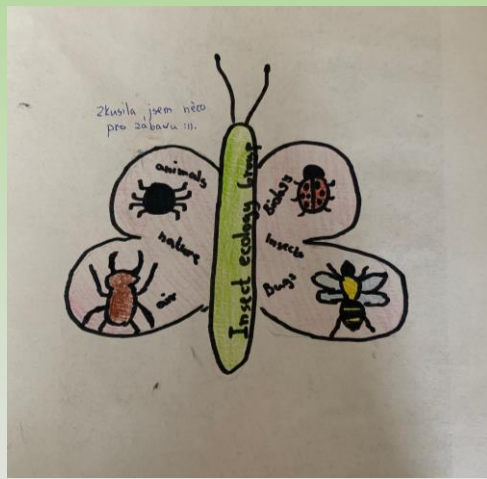

PROJEKT PULCHRA

Průzkum biodiversity zelené plochy v ulici Na Kotli

22.9.
2020

datum: 6. 10.
2020

jména:

Nesečená plocha

skupina členovců	počet	skupina členovců	počet
hmyz			
motýli (ostatní)	1		
bělásek			
babočka paví oko		tiplice	
		zlatoočka	
		křísi	2
brouci (ostatní)		škvor obecný	
střevlíček		saranče	
zlatohlávek		kobylka	
sluněčka	1	mšice	1
chroust			
kovařík			
páteříček			
nosatec			
dvoukřídly hmyz		klepátkatci	
(ostatní)	26	(ostatní)	1
bzučivka		sekáč	
pestřenka		slíďák	2
smutnice		běžník	
mrvnatky		skávkavka	
		křížák	
blanokřídly			
hmyz (ostatní)		měkkýši (ostatní)	
včela		páskovka	
čmelák		suchomilka	
vosa		hlemýžď zahradní	
lumek	1	plizák španělský	
pilofítka			
plošnice (ostatní)	1	koryši (ostatní)	
ruměnice		stínka obecná	
klopušky	1	svinka obecná	
zákeřnice			
kněžice		ostatní	
ostnohřbetka		housenka	1
pénodějka			

podmínky: polojasno, mokrá tráva, 14 C C 0 16 C po dešti
nesečená plocha: 38 jedinců
 sečená plocha: 20 jedinců

Sečená plocha

datum:

jména:

skupina členovců	počet	skupina členovců	počet
hmyz			
motýli (ostatní)			
bělásek			
babočka paví oko		tiplice	

Motýlí loučka na školní zahradě

15.9.
2020

-

27.9.
2020

Zasetí školní loučky

9.11.
2020

Logo

MUSEUM