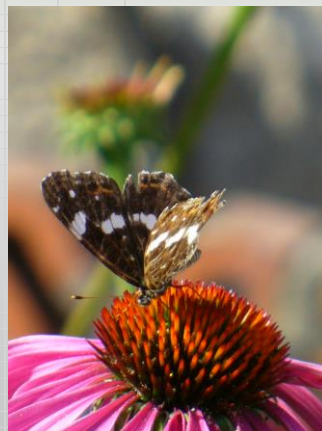

PROJEKT PULCHRA

Průzkum biodiversity zelené plochy v ulici Na Kotli

22.9.
2020

datum: 6. 10.
2020

jména:

Nesečená plocha

skupina členovců	počet	skupina členovců	počet
hmyz			
motýli (ostatní)	1		
bělásek			
babočka paví oko		tiplice	
		zlatoočka	
		křísi	2
brouci (ostatní)		škvor obecný	
střevlíček		saranče	
zlatohlávek		kobylka	
sluněčka	1	mšice	1
chroust			
kovařík			
páteříček			
nosatec			
dvoukřídly hmyz		klepátkatci	
(ostatní)	26	(ostatní)	1
bzučivka		sekáč	
pestřenka		slíďák	2
smutnice		běžník	
mrvnatky		skávkavka	
		křížák	
blanokřídly			
hmyz (ostatní)		měkkýši (ostatní)	
včela		páskovka	
čmelák		suchomilka	
vosa		hlemýžď zahradní	
lumek	1	plizák španělský	
pilofítka			
plošnice (ostatní)	1	koryši (ostatní)	
ruměnice		stínka obecná	
klopušky	1	svinka obecná	
zákeřnice			
kněžice		ostatní	
ostnohřbetka		housenka	1
pénodějka			

podmínky: polojasno, mokrá tráva, 14 C C 0 16 C po dešti
nesečená plocha: 38 jedinců
 sečená plocha: 20 jedinců

Sečená plocha

datum:

jména:

skupina členovců	počet	skupina členovců	počet
hmyz			
motýli (ostatní)			
bělásek			
babočka paví oko		tiplice	