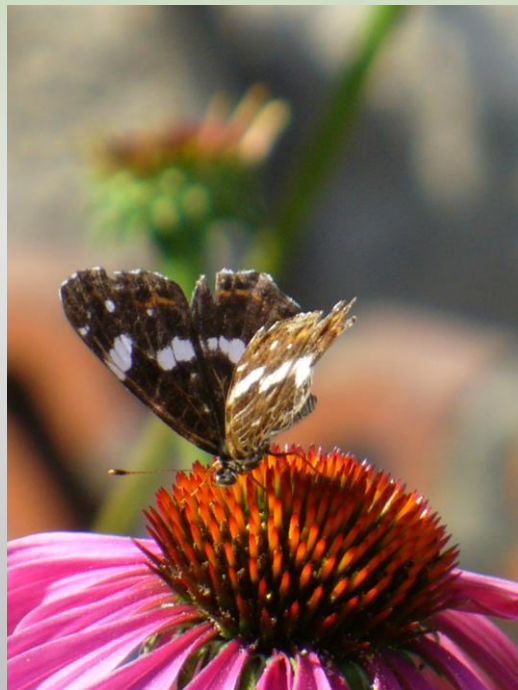

PROJEKT PULCHRA

Průzkum biodiversity zelené plochy v ulici Na Kotli

22.9.
2020

datum: 6. 10.
2020

jména:

Nesečená plocha

skupina členovců	počet	skupina členovců	počet
hmyz			
motýli (ostatní)	1		
bělásek			
babočka paví oko		tiplice	
		zlatoočka	
		křísi	2
brouci (ostatní)		škvor obecný	
střevlíček		saranče	
zlatohlávek		kobylka	
sluněčka	1	mšice	1
chroust			
kovařík			
páteříček			
nosatec			
dvoukřídly hmyz		klepátkatci	
(ostatní)	26	(ostatní)	1
bzučivka		sekáč	
pestřenka		slíďák	2
smutnice		běžník	
mrvnatky		skávkavka	
		křížák	
blanokřídly			
hmyz (ostatní)		měkkýši (ostatní)	
včela		páskovka	
čmelák		suchomilka	
vosa		hlemýžď zahradní	
lumek	1	plizák španělský	
pilofítka			
plošnice (ostatní)	1	koryši (ostatní)	
ruměnice		stínka obecná	
klopušky	1	svinka obecná	
zákeřnice			
kněžice		ostatní	
ostnohřbetka		housenka	1
pénodějka			

podmínky: polojasno, mokrá tráva, 14 C C 0 16 C po dešti
nesečená plocha: 38 jedinců
 sečená plocha: 20 jedinců

Sečená plocha

datum:

jména:

skupina členovců	počet	skupina členovců	počet
hmyz			
motýli (ostatní)			
bělásek			
babočka paví oko		tiplice	