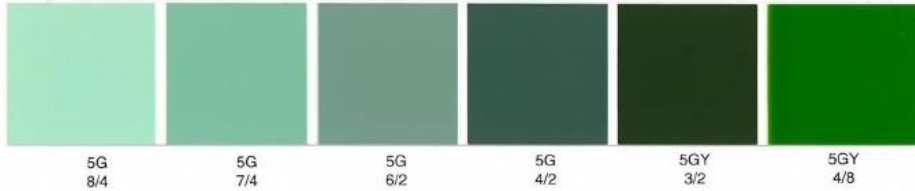

Χρώματα των φύλλων

Χρησιμοποιήστε το διάγραμμα χρωμάτων για να προσδιορίσετε τα χρώματα τριών φύλλων από καθένα από τα τρία διαφορετικά φυτά. Εισαγάγετε τους κωδικούς χρώματος (π.χ. 5G 8/4) στον πίνακα.

Μπλε/πράσινο

Κίτρινο/πράσινο

Καφέ/Πράσινο

Καφέ/Κόκκινο

	Κωδικοί χρωμάτων
Φυτό 1:	Φύλο 1
	Φυτό 2
	Φυτό 3
Φυτό 2:	Φυτό 1
	Φυτό 2
	Φυτό 3
Φυτό 3:	Φυτό 1
	Φυτό 2
	Φυτό 3
Ημ/νια, Ωρα	