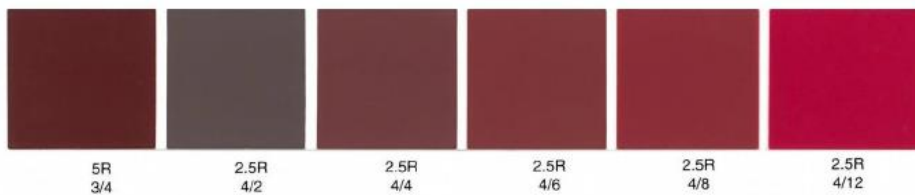

Χρώματα των φύλλων

Χρησιμοποιήστε το διάγραμμα χρωμάτων για να προσδιορίσετε τα χρώματα τριών φύλλων από καθένα από τα τρία διαφορετικά φυτά. Εισαγάγετε τους κωδικούς χρώματος (π.χ. 5G 8/4) στον πίνακα.

Μπλε/πράσινο

Κίτρινο/πράσινο

Καφέ/Πράσινο

Καφέ/Κόκκινο

	Κωδικοί χρωμάτων
Φυτό 1:	Φύλο 1
	Φυτό 2
	Φυτό 3
Φυτό 2:	Φυτό 1
	Φυτό 2
	Φυτό 3
Φυτό 3:	Φυτό 1
	Φυτό 2
	Φυτό 3
Ημ/νια, Ωρα	