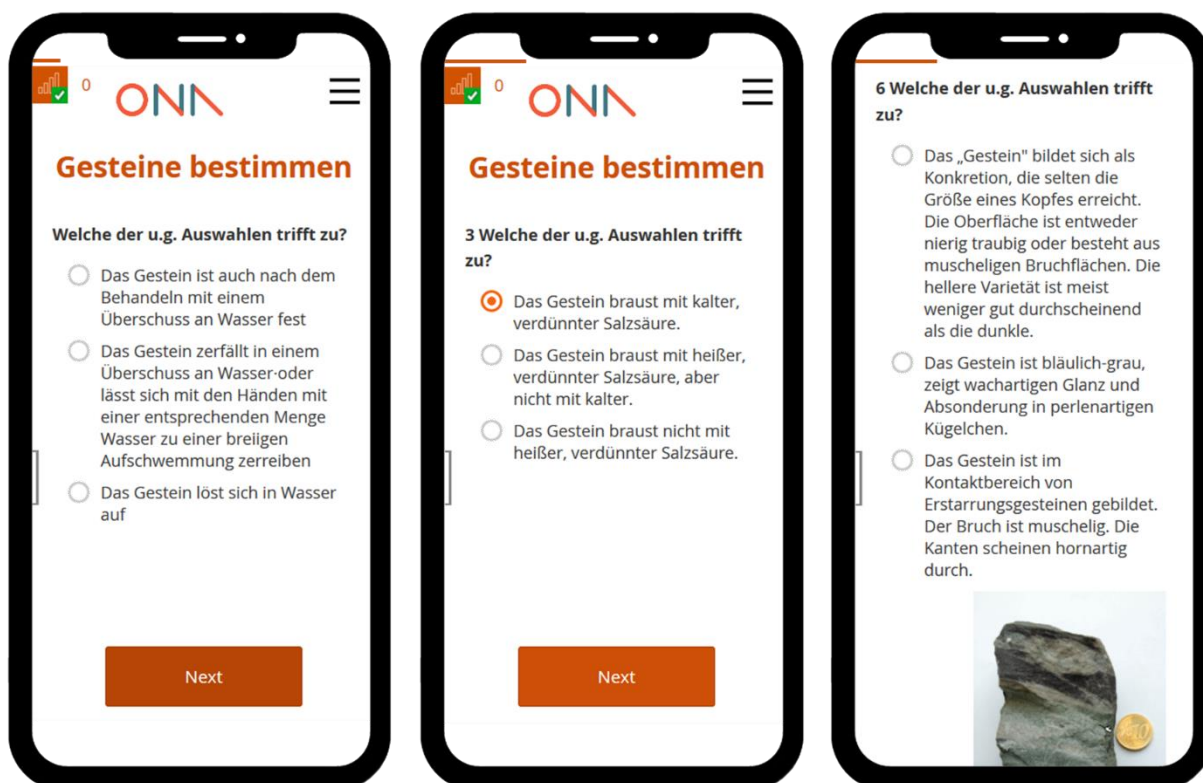

Εφαρμογή: Πετρώματα

Με αυτήν την εφαρμογή μπορείτε να αναγνωρίσετε πετρώματα. Αυτή η εφαρμογή αποτελεί μέρος της συλλογής εφαρμογών για την τεκμηρίωση των εκπαιδευτικών εκδρομών. Η συστηματική τεκμηρίωση σας επιτρέπει να αναγνωρίζετε και να αναλύετε αλληλεπιδράσεις και εξαρτήσεις στο σύστημα ανθρώπου-περιβάλλοντος στα τοπικά χαρακτηριστικά τους. Τα δεδομένα που συλλέγονται είναι διαθέσιμα για μετέπειτα αξιολόγηση. Ελπίζουμε να απολαύσετε την εξερεύνηση του περιβάλλοντος!

This app is available at <https://enketo.ona.io/x/#f9br6yCH>

Διαθέσιμες γλώσσες:

Smartphone image cut out from <http://www.pngall.com/?p=35820>, license CC 4.0 BY-NC