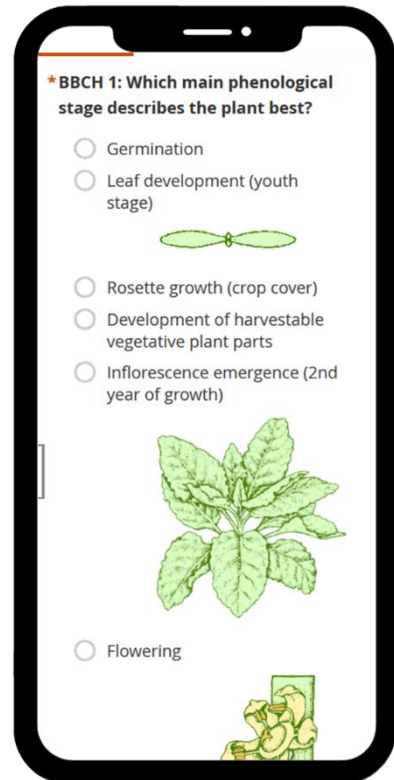

Εφαρμογή: Φαινολογία φυτών

Με αυτήν την εφαρμογή μπορείτε να προσδιορίσετε τη φαινολογία διαφορετικών φυτών χρησιμοποιώντας την επιστημονικά αναγνωρισμένη μέθοδο BBCH. Εξερευνήστε το περιβάλλον σας και μάθετε για τη σχέση του κλίματος και της ανάπτυξης των φυτών.

This app is available at <https://enketo.ona.io/x/#pUx1>

Διαθέσιμες γλώσσες:

Smartphone image cut out from <http://www.pngall.com/?p=35820>, license CC 4.0 BY-NC