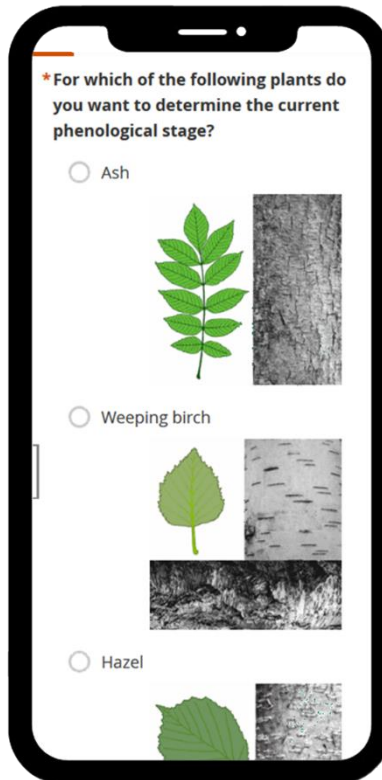

Εφαρμογή: Φαινολογία φυτών

Με αυτήν την εφαρμογή μπορείτε να προσδιορίσετε τη φαινολογία διαφορετικών φυτών χρησιμοποιώντας την επιστημονικά αναγνωρισμένη μέθοδο BBCH. Εξερευνήστε το περιβάλλον σας και μάθετε για τη σχέση του κλίματος και της ανάπτυξης των φυτών.

This app is available at <https://enketo.ona.io/x/#pUx1>

Διαθέσιμες γλώσσες:

Smartphone image cut out from <http://www.pngall.com/?p=35820>, license CC 4.0 BY-NC