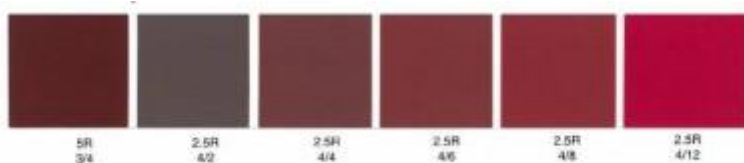

Χρώματα Φύλλων

Χρησιμοποιήστε το πίνακα χρωμάτων για να καθορίσετε τα χρώματα από τρία φύλλα από τρία διαφορετικά φυτά. Προσθέστε το κωδικό χρώματος (π.χ. 5G 8/4) στον πίνακα.

Μπλε / Πράσινο

Κίτρινο / Πράσινο

Καφέ / Πράσινο

Καφέ / Κόκκινο

	Κωδικοί χρώματος
Φυτό 1:	Φύλλο 1
	Φύλλο 2
	Φύλλο 3
Φυτό 2:	Φύλλο 1
	Φύλλο 2
	Φύλλο 3
Φυτό 3:	Φύλλο 1
	Φύλλο 2
	Φύλλο 3
Ημερομηνία, Ώρα	