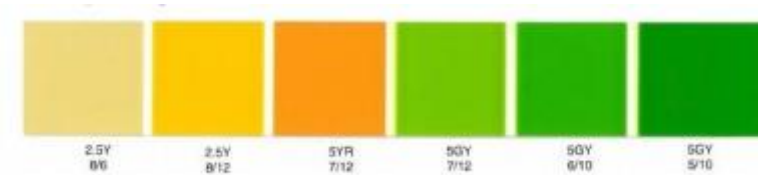

Χρώματα Φύλλων

Χρησιμοποιήστε το πίνακα χρωμάτων για να καθορίσετε τα χρώματα από τρία φύλλα από τρία διαφορετικά φυτά. Προσθέστε το κωδικό χρώματος (π.χ. 5G 8/4) στον πίνακα.

Μπλε / Πράσινο

Κίτρινο / Πράσινο

Καφέ / Πράσινο

Καφέ / Κόκκινο

	Κωδικοί χρώματος
Φυτό 1:	Φύλλο 1
	Φύλλο 2
	Φύλλο 3
Φυτό 2:	Φύλλο 1
	Φύλλο 2
	Φύλλο 3
Φυτό 3:	Φύλλο 1
	Φύλλο 2
	Φύλλο 3
Ημερομηνία, Ώρα	