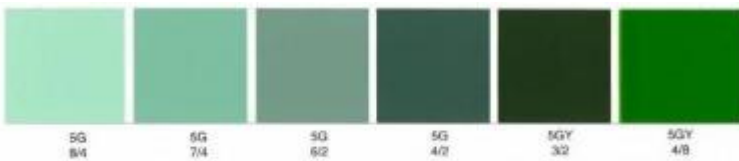

Χρώματα Φύλλων

Χρησιμοποιήστε το πίνακα χρωμάτων για να καθορίσετε τα χρώματα από τρία φύλλα από τρία διαφορετικά φυτά. Προσθέστε το κωδικό χρώματος (π.χ. 5G 8/4) στον πίνακα.

Μπλε / Πράσινο

Κίτρινο / Πράσινο

Καφέ / Πράσινο

Καφέ / Κόκκινο

	Κωδικοί χρώματος
Φυτό 1:	Φύλλο 1
	Φύλλο 2
	Φύλλο 3
Φυτό 2:	Φύλλο 1
	Φύλλο 2
	Φύλλο 3
Φυτό 3:	Φύλλο 1
	Φύλλο 2
	Φύλλο 3
Ημερομηνία, Ώρα	