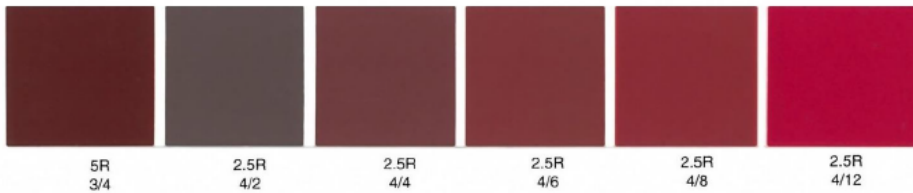

### 3.9 Culorile frunzelor

Utilizați diagrama de culori pentru a determina culorile a trei frunze de la trei plante diferite. Introduceți codurile de culoare (de exemplu, 5G 8/4) în tabel.

albastru/verde

galben/verde

maro/verde

maro/roșu

Coduri culori	
Planta 1:	Frunza 1
	Frunza 2
	Frunza 3
Planta 2:	Frunza 1
	Frunza 2
	Frunza 3
Planta 3:	Frunza 1
	Frunza 2
	Frunza 3
Data, ora	