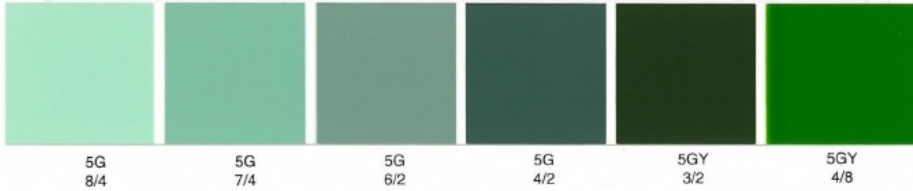

### 3.9 Culorile frunzelor

Utilizați diagrama de culori pentru a determina culorile a trei frunze de la trei plante diferite. Introduceți codurile de culoare (de exemplu, 5G 8/4) în tabel.

albastru/verde

galben/verde

maro/verde

maro/roșu

Coduri culori	
Planta 1:	Frunza 1
	Frunza 2
	Frunza 3
Planta 2:	Frunza 1
	Frunza 2
	Frunza 3
Planta 3:	Frunza 1
	Frunza 2
	Frunza 3
Data, ora	