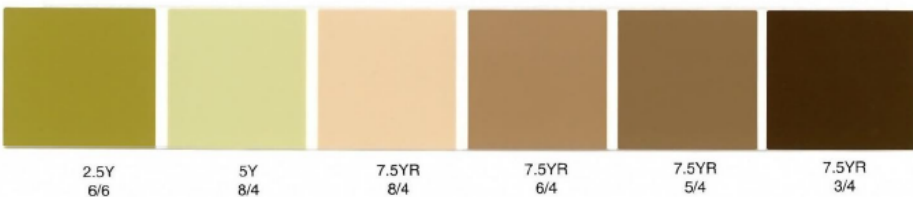

### 3.9 Culorile frunzelor

Utilizați diagrama de culori pentru a determina culorile a trei frunze de la trei plante diferite. Introduceți codurile de culoare (de exemplu, 5G 8/4) în tabel.

albastru/verde

galben/verde

maro/verde

maro/roșu

Coduri culori	
Planta 1:	Frunza 1
	Frunza 2
	Frunza 3
Planta 2:	Frunza 1
	Frunza 2
	Frunza 3
Planta 3:	Frunza 1
	Frunza 2
	Frunza 3
Data, ora	